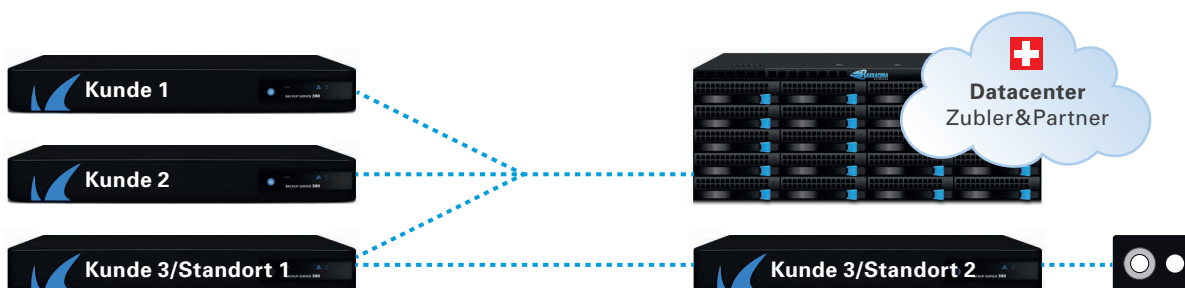

Zubler&Partner **Backup Service** – Sicher, einfach, zuverlässig!

Die Vorteile

- Vollautomatisches Backup inklusive Hardware, Software und Support
- Backupdaten sind verschlüsselt und für Diebe uninteressant
- Berechenbare Kosten/Keine Anfangsinvestitionen
- Minimale Datenübermittlung, da nach der Voll-sicherung nur noch die Änderungen innerhalb der Datei gesichert werden
- Keine Tapes, keine zusätzliche Backup Software notwendig

- Datenwiederherstellung lokal und/oder in unserem Rechenzentrum
- Ersatzhardware
- Unlimitierte Anzahl Server Backup Agents (Windows, Linux, Mac OS)
- Backup wird direkt auf der Appliance erstellt
- Disaster Recovery (Kopie aller Daten) auf Zubler&Partner Datacenter in der Schweiz
- Optionale Duplizierung auf eine zweite Barracuda Backup Appliance
- Minimiert Speicher- und Bandbreitenbedarf durch Daten-Deduplizierung

Modell Vergleich	190	290	390	490	690
Kapazität					
Suggested Backup Volume	200 GB	500 GB	1 TB	2 TB	4 TB
Internal Capacity	500 GB	1 TB	2 TB	4 TB	8 TB
Features					
Data Deduplication	•	•	•	•	•
Site-to-Site Replication	send	send	send	send/receive	send/receive
LiveBoot	•	•	•	•	•
Granular File and Message Recovery	•	•	•	•	•
Unified Management Interface	•	•	•	•	•
P2V restore	•	•	•	•	•
Cloud to Cloud Backup	•	•	•	•	•
Preise Pro Monat (CHF)					
Backupservice	230	290	350	610	1050
Replication Zubler&Partner Datacenter	90	135	180	360	720
Mindest Vertragsdauer 36 Monate. Grössere Modelle und Optionen auf Anfrage.